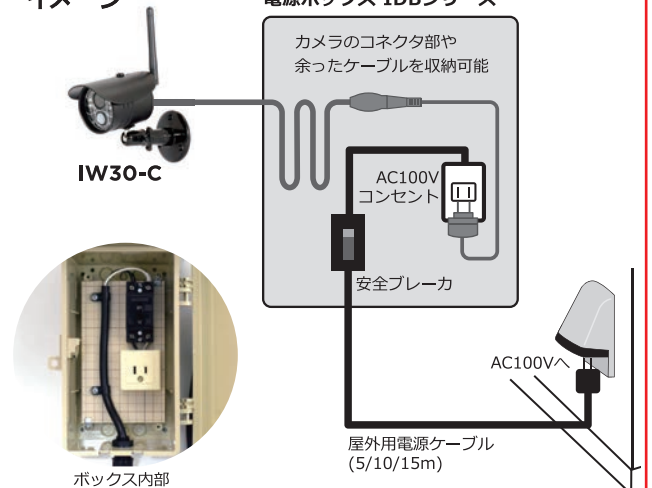

イメージ

このカタログの内容についてのお問い合わせは、当社またはお近くの販売員までお尋ねください。

INBES 株式会社INBES
〒206-0025 東京都多摩市永山1-1-4-503

製品に関するお問い合わせ先 **042-400-0787**
受付時間 平日 9:30~17:00

<http://inbes.jp>

QRコードを読み込めば
すぐアクセス
できます。

販売店