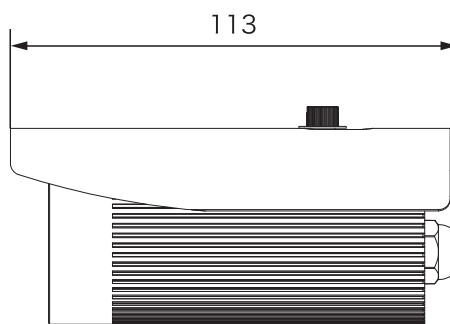

外形寸法図

本体

ブラケット

設置

壁面

天井