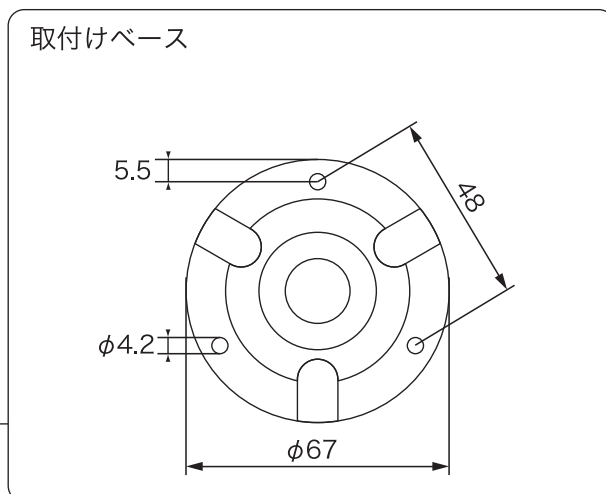

外形寸法図

本体

ブラケット

設置

壁面

天井