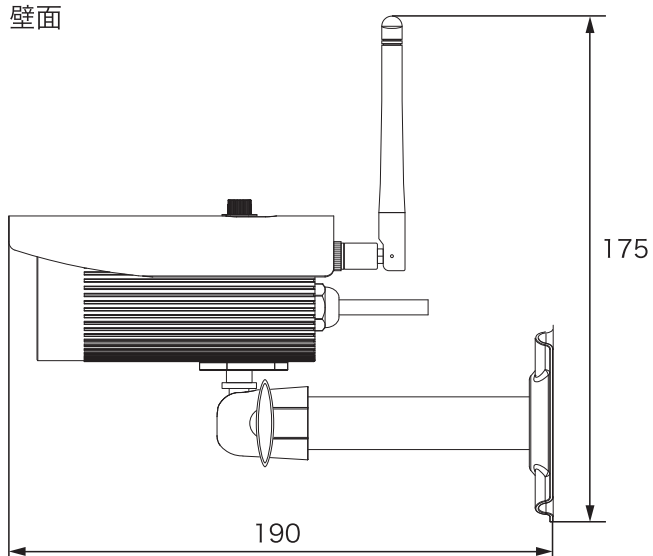

外形寸法図

本体

ブラケット

設置

壁面

天井