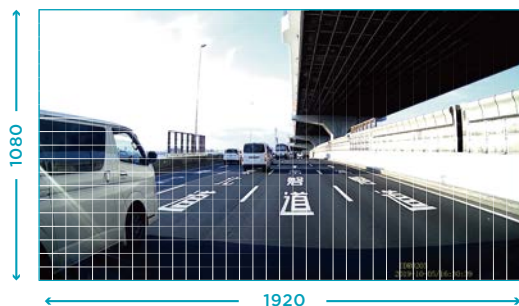

# 対角150°の広視野角 ドライブレコーダー

広視野角なので歩行者や自転車など側道の様子もしっかり記録できます。

※リアカメラは対角120°

ワイドアングル  
対角150°

## 200万画素カメラ+フルHD録画

200万画素カメラの映像を1080p(1920x1080)で録画。

走行中の映像を鮮明に記録することができます。

※IDR-03RのリアカメラはHD画質720p(1280x720)録画となります。