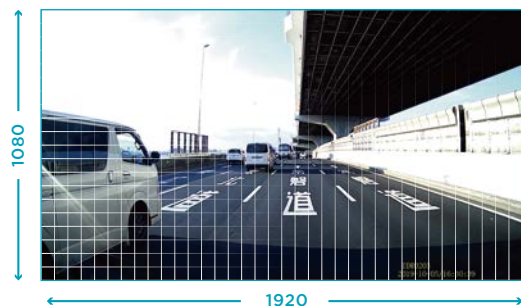

200万画素カメラ+フルHD録画

200万画素カメラの映像を1080p(1920x1080)で録画。

走行中の映像を鮮明に記録することができます。

※IDR-03RのリアカメラはHD画質720p(1280x720)録画となります。

夜間でもキレイな映像(WDR)

夜間や逆光、トンネルなどの明暗の差が大きい場所でも画像を補正しキレイな映像を映し出します。

エンジン始動で録画スタート、重要な映像をしっかりと記録。

REC

自動で上書き

ループ録画

指定した時間(1/3/5分)に区切って録画データを保存。ストレージ容量一杯の際は、上書きして最新データを残します。

自動で保護